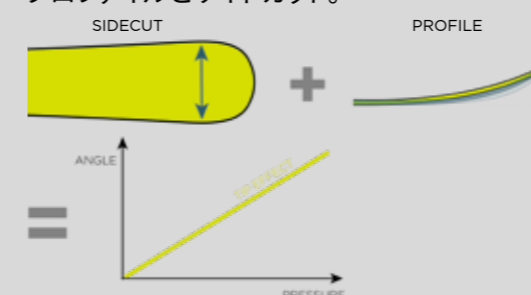

ALL TRAIL RATIO

あらゆる条件でトップの最適な捉えを実現するプロフィールとサイドカット。