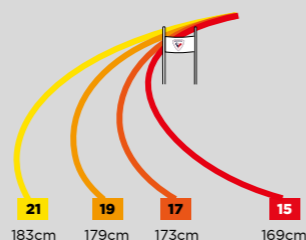

LONG TURN NEW RADIUS