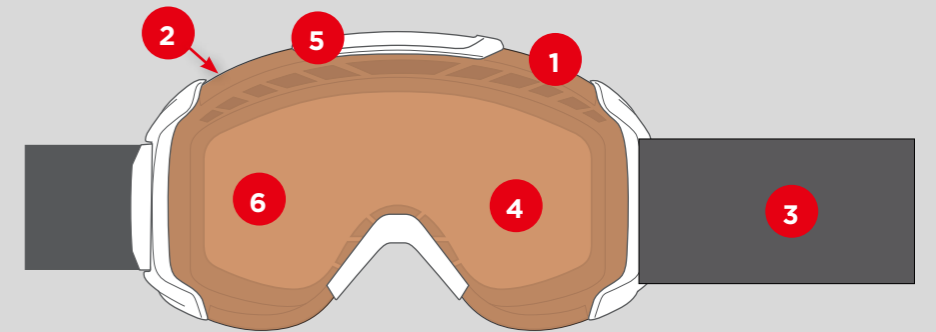

5

MAGNE'CLICK

マグネットによるレンズ交換で、天候の変化にも即座に対応可能。