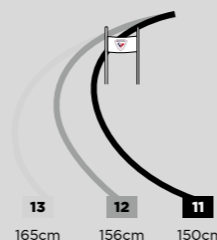

SIDECUT OVERSIZED SIDECUT

ROCKER PROFILE FULL CAMBER
100% camber - 0% rocker

LONG TURN NEW RADIUS

SHORT TURN NEW RADIUS

CASCADE TIP TECHNOLOGY

スキーのトップにメタルとファイバーグラスを断層的に配置することで、軽量化を実現。しなやかに雪面をとらえ、的確なターン始動が可能。