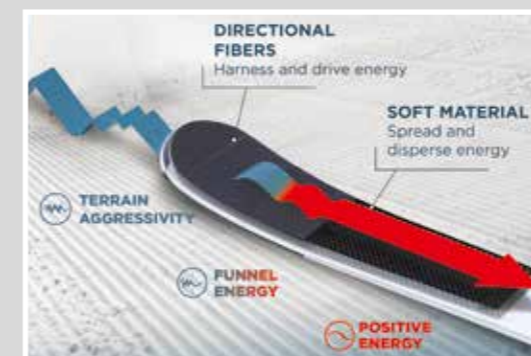

RAMFP02	EXPERIENCE 86 TI (KONECT)		
sidecuts: 132-86-120	radius: 14m 16m 17m	sizes: 167 176 185	weight*: 3.60 4.00 4.40

¥98,000(税込¥107,800)

System: KONECT
RAMFP02 FCMCN03 NX 12 Konect GW B90 Black Red

RAMFQ01	EXPERIENCE 86 BASALT (KONECT)		
sidecuts: 132-86-120	radius: 10m 12m 14m 16m 18m	sizes: 149 158 167 176 185	weight*: 3.20 3.40 3.50 3.70 3.90

¥98,000(税込¥107,800)

System: KONECT
RAMFQ01 FCMCN04 NX 12 Konect GW B90 Black Yellow

RAMFS01	EXPERIENCE 80 CARBON (XPRESS)		
sidecuts: 125-80-113	radius: 10m 11m 13m 14m 16m 18m	sizes: 142 150 158 166 174 182	weight*: 2.90 3.10 3.20 3.40 3.50 3.60

¥82,000(税込¥90,200)

System: XPRESS
RAMFS01 FCMDX03 XPRESS 11 GW B83 Black Green

RAMFT01	EXPERIENCE 78 CARBON (XPRESS)		
sidecuts: 125-78-111	radius: 9m 10m 12m 13m 15m 16m	sizes: 138 146 154 162 170 178	weight*: 2.80 2.90 3.00 3.10 3.20 3.30

¥71,500(税込¥78,650)

System: XPRESS
RAMFT01 FCMDX02 XPRESS 10 GW B83 Black

RAMFT04	EXPERIENCE 76 (XPRESS)		
sidecuts: 123-76-109	radius: 9m 10m 12m 13m 15m 16m	sizes: 136 144 152 160 168 176	weight*: 2.80 2.90 3.00 3.10 3.20 3.30

¥61,500(税込¥67,650)

System: XPRESS
RAMFT04 FCMDX02 XPRESS 10 GW B83 Black

* Weight kg/pair without bindings

ALL MOUNTAIN | EXPERIENCE
TECHNOLOGIES

SIDE CUT

ALL TRAIL SIDECUT

ターン前半でトップをかみ合わせ、テールの抜けを強化するよう設計。

ROCKER PROFILE

ALL TRAIL ROCKER

あらゆる雪面においてスムーズに振動吸収を行う。

DRIVE TIP SOLUTION

- ファイバーと柔らかいビスコ素材の組み合わせ
- 様々な状況下で振動吸収性を発揮
- 容易な雪面コンタクト