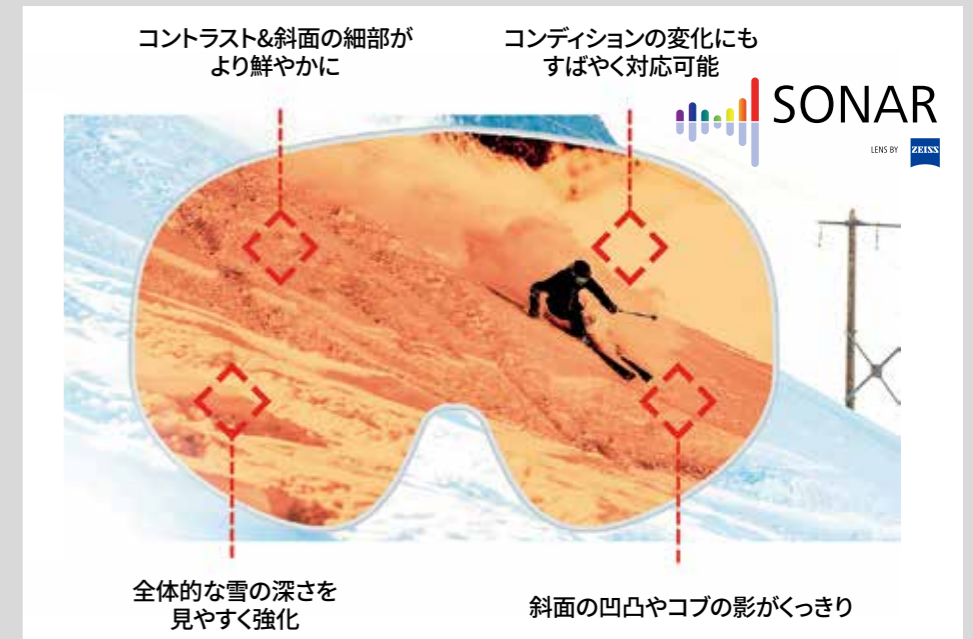

4

FOG CONTROL

くもり止め加工を施し、あらゆる状況下で視認性を確保。

5

MAGNE'CLICK

マグネットによるレンズ交換で、天候の変化にも即座に対応可能。

6

ZEISS LENS ツァイス社製レンズ

光学の専門企業、ZEISS(カールツァイス)社と協力し、高性能ゴーグルを開発。

SONARテクノロジーが、周囲のコントラストを強調することで、斜面の凹凸を明確に視認することが可能。斜面の影、質感、コブなど、常に変化するコンディションの中で、安全性とパフォーマンス性を飛躍的に向上。

RACE

¥26,000(税込¥28,600)

RDL1000	HERO CAK GREEN LIGHT			
sizes : 115-135/5	diameter : 16 mm	weight : 250 g	type : Kevlar / Aluminium	
grip : Hero	strap : Hero Velcro	basket : World Cup & Race - 54 mm	tip : Carbide	