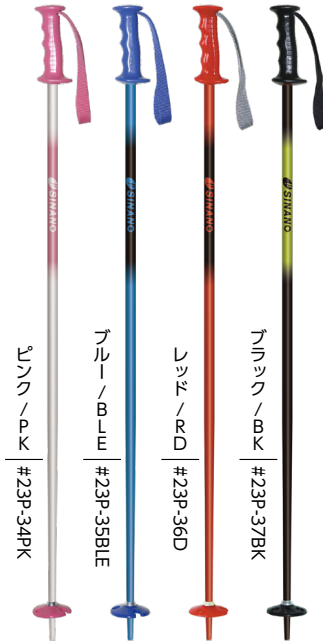

**QUICK MAG**  
(クイック マグ)  
¥2,750 (税込)  
BK CL

B A S K E T

**PB-57**  
¥1,100/組 (税込)  
国産伸縮ポール用  
φ55(ネジ込み式)  
BK PL

**PB-42**  
¥1,100/組 (税込)  
アルミ用  
φ58(圧入式)  
BK PL

**PB-58**  
¥1,320/組 (税込)  
国産伸縮ポール用  
φ90(ネジ込み式)  
BK

**PB-51C**  
¥1,100/組 (税込)  
カーボン用  
φ56(圧入式)  
PL

**PB-11**  
¥3,520/組 (税込)  
国産伸縮ポール用  
φ120(ネジ込み式)  
BK

**PB-52C**  
¥1,100/組 (税込)  
カーボン用  
φ55(圧入式)  
BK PL

**PB-F2**  
¥660/1個 (税込)  
FAST BC カーボン用  
φ90(ネジ込み式)  
BK ORG

※上記にないパーツにつきましては、弊社営業部までお問い合わせください。

ファミリージュニアモデル

ペアポール

¥4,400 (税込)

アルミ合金φ14  
75.80.85.90.95.100.105.110cm  
Made in CHINA

ピンク/パール #23P-34PK  
ブルー/パール #23P-35BLE  
レッド/パール #23P-36D  
ブラック/パール #23P-37BK

ジュニア伸縮モデル