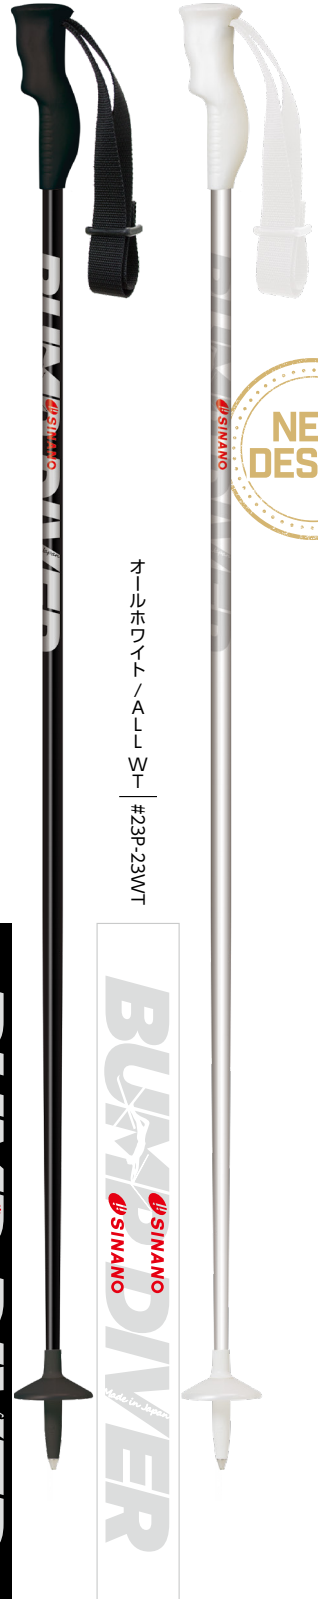

BUMP DIVER

¥18,700 (税込)

カーボンφ14

85.90.95.100.105.110 cm
約191g/本 (100cmモデル)
Made in JAPAN

14
CARBON

オールホワイト/ALL WHITE #23P-23WT

ブラック/BLACK #23P-22BK