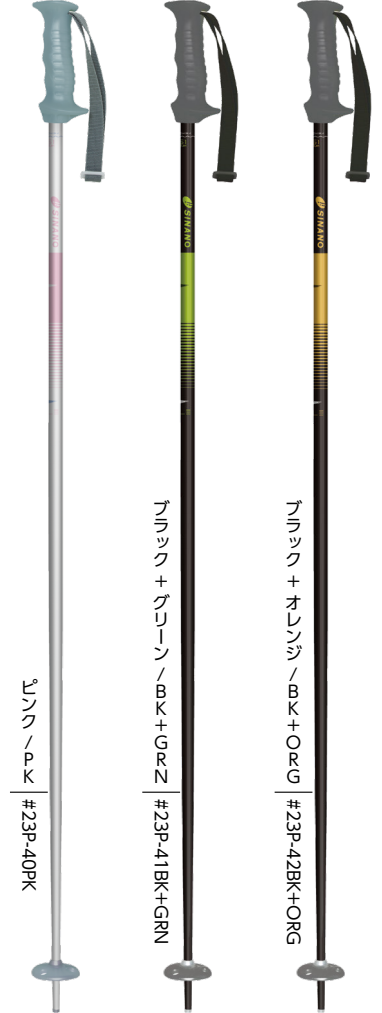

※上記にないパーツにつきましては、弊社営業部までお問い合わせください。

ファミリージュニアモデル

ペアポール

¥4,400 (税込)

アルミ合金φ14  
75.80.85.90.95.100.105.110cm  
Made in CHINA

ピンク/パール #23P-34PK  
ブルー/パール #23P-35BLE  
レッド/パール #23P-36D  
ブラック/パール #23P-37BK

ジュニア伸縮モデル

フリーK

¥6,600 (税込)

アルミ合金φ14+φ12 70~100cm  
Made in CHINA

レッド/パール #23P-38RD  
ブルー/パール #23P-39BLE

スタンダードモデル

イーグル

¥6,600 (税込)

アルミ合金φ16 100.105.110.115cm  
※BK+ORG/BK+GRNのみ120.125cmあり  
Made in CHINA

シルバー/パール #23P-40PK  
ブラック/パール #23P-41BK+GRN  
ブラック+オレンジ/パール #23P-42BK+ORG