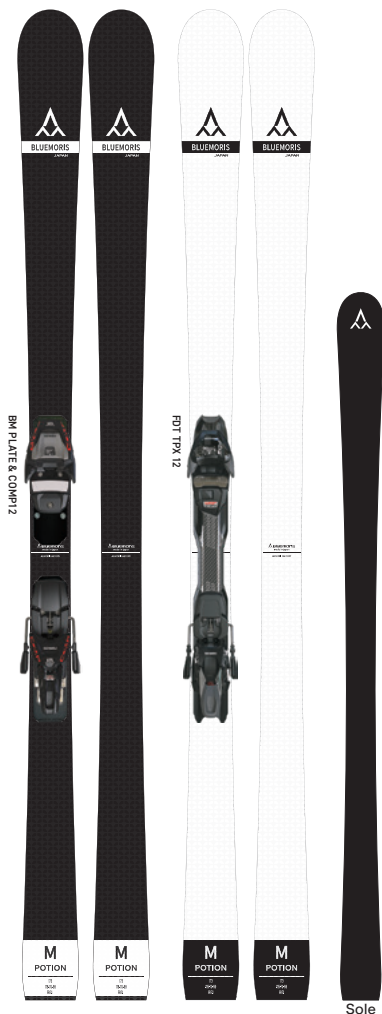

Technology :

Wood Core / Titanal / Carbon / Sidewall / Sintered Sole

Length (cm)	Top(mm)	Center(mm)	Tail(mm)	Radius (m)
150	115	65	98	11.0

NEW

TECHNICAL S-POTION Ltd.

- BM LONG PLATE & COMP12セット ¥237,600 (税抜¥216,000)
- 板単体 ¥167,200 (税抜¥152,000)

Type : TECHNICAL

Color : Black or White

Technology :

Wood Core / Titanal / Carbon / Sidewall / Sintered Sole

Length (cm)	Top(mm)	Center(mm)	Tail(mm)	Radius (m)	Weight (1/2perg)
160	118	65	101	11.9	—
165	119	65	102	12.5	—

Length (cm)	Top(mm)	Center(mm)	Tail(mm)	Radius (m)	Weight (1/2perg)
155	117	65	100	11.4	1550
160	118	65	101	11.9	1600
165	119	65	102	12.5	1650

TECHNICAL M-POTION

- BM PLATE & COMP12セット ¥204,600 (税抜¥186,000)
- FDT TPX 12セット ¥179,300 (税抜¥163,000)
- 板単体 ¥134,200 (税抜¥122,000)