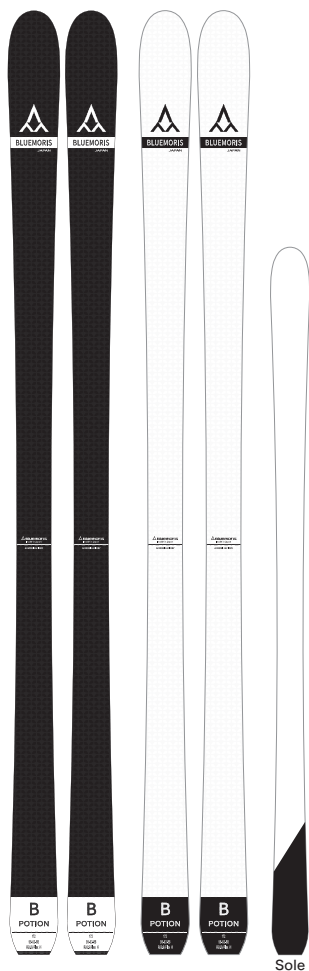

Type : TECHNICAL

Color : Black or White

Technology :

Wood Core / Titanal / Carbon / Sidewall / Sintered Sole

Length (cm)	Top(mm)	Center(mm)	Tail(mm)	Radius (m)	Weight (1/2per:g)
163	115	70	99	15.0	1570
168	115	70	100	16.0	1620
173	115	70	101	17.1	1670

TECHNICAL G-POTION

- WC PC INTERFACE 10mm & COMP12 ¥220,000 (税抜¥200,000)
- 板単体 ¥134,200 (税抜¥122,000)

Type : TECHNICAL

Color : Black or White

Technology :

Wood Core / Titanal / Carbon / Sidewall / Sintered Sole

Length (cm)	Top(mm)	Center(mm)	Tail(mm)	Radius (m)	Weight (1/2per:g)
178	108	65	88	21.1	1910
183	108	65	87	23.2	1960

Sole

MOGUL B-POTION H

■ 板単体 ¥121,000 (税抜¥110,000)

Type : MOGUL

Color : Black or White

Technology :

Sole

MOGUL B-POTION L

■ 板単体 ¥121,000 (税抜¥110,000)

Type : MOGUL

Color : Black or White

Technology :

Wood Core / Super Fiber / Sidewall / Sintered Sole

Flex : L