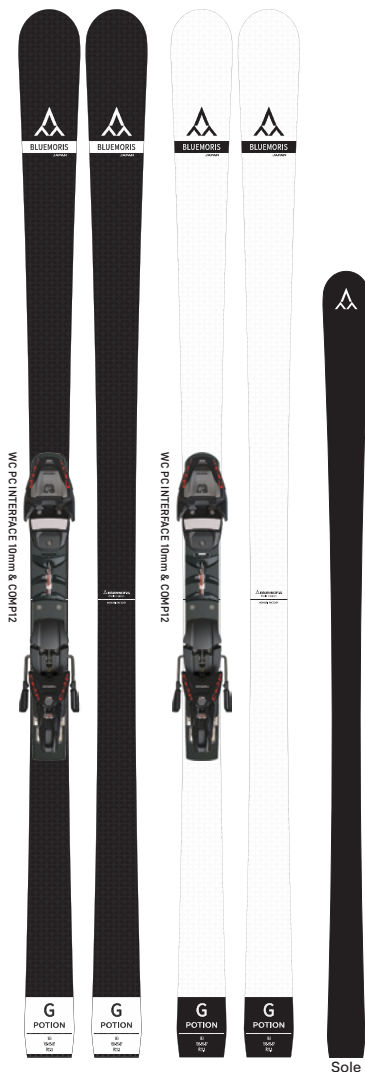

Type : TECHNICAL

Color : Black or White

Technology :

Wood Core / Titanal / Carbon / Sidewall / Sintered Sole

Length (cm)	Top(mm)	Center(mm)	Tail(mm)	Radius (m)	Weight (1/2perg)
160	118	65	101	11.9	—
165	119	65	102	12.5	—

Length (cm)	Top(mm)	Center(mm)	Tail(mm)	Radius (m)	Weight (1/2perg)
155	117	65	100	11.4	1550
160	118	65	101	11.9	1600
165	119	65	102	12.5	1650

TECHNICAL M-POTION

- BM PLATE & COMP12セット ¥204,600 (税抜¥186,000)
- FDT TPX 12セット ¥179,300 (税抜¥163,000)
- 板単体 ¥134,200 (税抜¥122,000)

Type : TECHNICAL

Color : Black or White

Technology :

Wood Core / Titanal / Carbon / Sidewall / Sintered Sole

Length (cm)	Top(mm)	Center(mm)	Tail(mm)	Radius (m)	Weight (1/2per:g)
163	115	70	99	15.0	1570
168	115	70	100	16.0	1620
173	115	70	101	17.1	1670