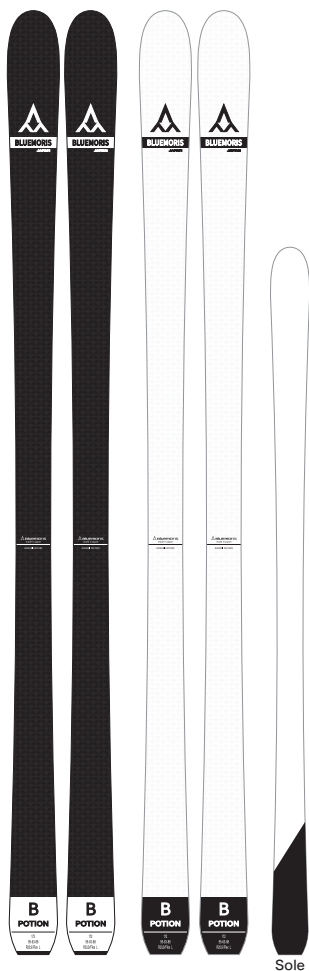

Length (cm)	Top(mm)	Center(mm)	Tail(mm)	Radius (m)	Weight (1/2per:g)
178	108	65	88	21.1	1910
183	108	65	87	23.2	1960

Sole

MOGUL B-POTION H

■ 板単体 ¥121,000 (税抜¥110,000)

Type : MOGUL

Color : Black or White

Technology :

Wood Core / Super Fiber / Sidewall / Sintered Sole

Flex : H

Length (cm)	Top(mm)	Center(mm)	Tail(mm)	Radius (m)	Weight (1/2perg)
162	95	63	88	18.2	1300
167	95	63	88	19.6	1340
172	95	63	88	20.9	1380
177	95	63	88	22.3	1420

Sole

MOGUL B-POTION L

■ 板単体 ¥121,000 (税抜¥110,000)

Type : MOGUL

Color : Black or White

Technology :

Wood Core / Super Fiber / Sidewall / Sintered Sole

Flex : L

Length (cm)	Top(mm)	Center(mm)	Tail(mm)	Radius (m)	Weight (1/2perg)
162	95	63	88	18.2	1400
167	95	63	88	19.6	1440
172	95	63	88	20.9	1480
177	95	63	88	22.3	1520

Sole

FREERIDE JAZZY 80

■ ¥121,000 (税抜¥110,000)