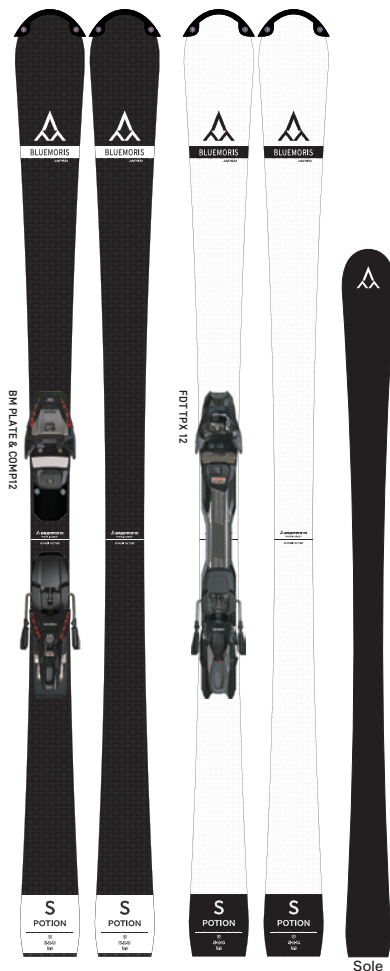

Length (cm)	Top(mm)	Center(mm)	Tail(mm)	Radius (m)
170	106.5	65	88	19.0
177	105	65	86	22.0
183	104	65	84.5	25.0
185	105	66.5	87.5	25.0

RACE FIGHTER SL FIS

■ 板単体 ¥137,500 (税抜¥125,000)

Type : RACING SL

Technology :

Wood Core / Titanal / Carbon / Sidewall / Sintered Sole

Length (cm)	Top(mm)	Center(mm)	Tail(mm)	Radius (m)
156	116	66	102	11.5
165	118.9	65	101.5	12.5

RACE FIGHTER SL

■ 板単体 ¥110,000 (税抜¥100,000)

Type : RACING SL

Technology :

Wood Core / Titanal / Carbon / Sidewall / Sintered Sole

Length (cm)	Top(mm)	Center(mm)	Tail(mm)	Radius (m)
150	115	65	98	11.0

NEW

TECHNICAL S-POTION Ltd.

- BM LONG PLATE & COMP12セット ¥237,600 (税抜¥216,000)
- 板単体 ¥167,200 (税抜¥152,000)