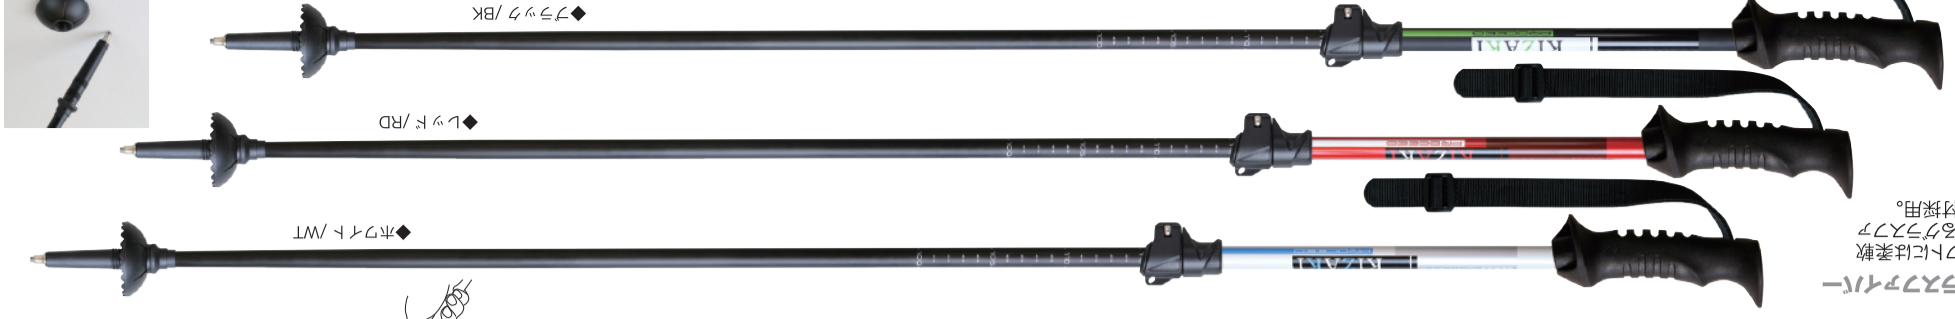

リン交換に対応したチップを採用  
スノーリフト(別売):KT-04W,KB-07W  
スノーリフト(別売):KT-04W,KB-07W  
大小一体型(別売):KB-FX1702装着可能

φ14mmアルミ合金材採用  
下段シャフトには柔軟性に優れたグラスファイバー

PROCEED TL GLASS

フリーストP TLグラス KPBB-9000 (税込) ¥15,400 (本体 ¥14,000)  
◆シャフト:アルミ合金材 直径16mm+グラスファイバー 直径14mm  
◆フリーストP:KG-M ◆ストラップ:KS-2-20 ◆リング:KT-1226 ◆フリーサイズ:100~125cm

フリーストP TL 14  
フリーストP TL 14  
フリーストP TL 14

PROCEED TL 14

フリーストP TLカーボン14 KPBC-9001 (税込) ¥22,000 (本体 ¥20,000)  
◆シャフト:アルミ合金材 直径14mm+カーボン 直径12mm  
◆フリーストP:KWG-22S ◆ストラップ:KS-4-25P ◆リング:KB-23FX ◆フリーサイズ:90~120cm

TELESCOPE SERIES

KIZAKI SKI POLE 2023:2024

JUNIOR MODEL SERIES

スラロームジュニアテレスコ KPBB-7050 (税込) ¥7,150 (本体 ¥6,500)

◆シャフト:アルミ合金材 直径14mm+12mm  
◆グリップ:KG-33 ◆ストラップ:KS-7-15 ◆リング:KB-03 ◆サイズ:フリーサイズ 70~105/cm

スラロームジュニア KPBB-7030 (税込) ¥3,960 (本体 ¥3,600)

マーストップ KP-0810 (税込) ¥5,500 (本体 ¥5,000)

◆シャフト:アルミ合金材 直径15mm アルマイト加工仕上げ レンタル専用スキーポール  
◆グリップ:KG-33 ◆ストラップ:KS-7-15 ◆リング:KB-12  
◆サイズ:70,75,80,85,90,95,100,105,110/cm

製品の品質保証

本製品につきましては、スキーヤーの安全確保を最重点に設計、製作、そして厳密な検査を経て皆様のお手元に届いております。万一、製造上の欠陥が発見された場合は、当社にて無償で修理または同等品と交換させていただきます。但し、次の場合は保証期間内でも保証いたしかねますので予めご了承下さい。