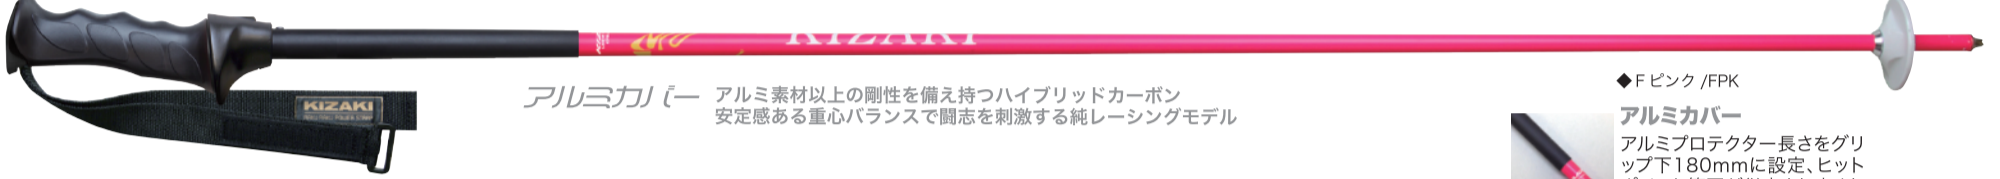

アルミカバー アルミ素材以上の剛性を備え持つハイブリッドカーボン安定感ある重心バランスで闘志を刺激する純レーシングモデル

◆Fピンク / FPK

アルミカバー
アルミプロテクター長さをグリップ下180mmに設定、ヒットポイント範囲が従来より広がっています。

RACING JR-GS レーシング ジュニアGS KPBJ-0040 (税込) ¥8,800(本体¥8,000)
◆シャフト:アルミ合金材 直径16mmコンプレッション ◆グリップ:KG-DH01 ◆ストラップ:KS-4-25 ◆リング:KB-DH ◆サイズ:95,100,105,110,115/cm